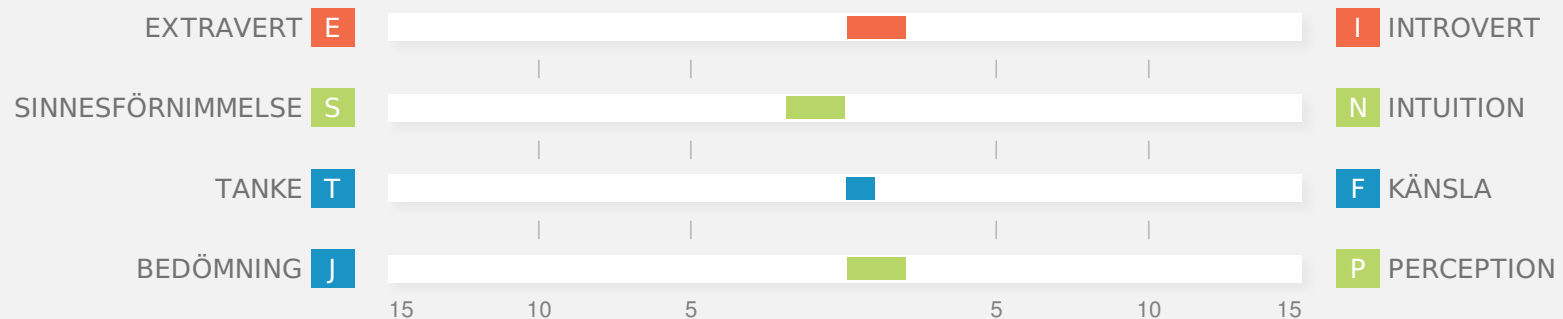

## Exempelrapport

DOMINERANDE FUNKTION..... **KÄNSLA**  
STÖDFUNKTION..... **SINNESFÖRMIMELSE**  
TREDJE FUNKTION..... **INTUITION**  
FJÄRDE FUNKTION..... **TANKE**

<b>Extravert:</b>	<b>6</b>	<b>Introvert:</b>	<b>8</b>
<b>Sinnesförmimelse:</b>	<b>8</b>	<b>iNtuition:</b>	<b>6</b>
<b>Tanke:</b>	<b>7</b>	<b>Känsla:</b>	<b>7</b>
<b>Bedömning:</b>	<b>6</b>	<b>Perception:</b>	<b>8</b>